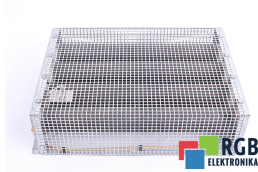

## REZYSTOR 40 OHM 10KW 6SE32140 TP870RA0 MF4-B2 774V ID1197

Używany SIEMENS 6SE32140  
Sprzęt przetestowany i wyczyszczony.  
24 miesiące gwarancji  
Dedykowany kurier  
Wysyłka w 24h

### DANE TECHNICZNE

PRODUCENT	SIEMENS
MODEL	6SE32140
KATEGORIA	Moduły hamujące
WAGA [KG]	11.0
WYSOKOŚĆ [CM]	15.0
DŁUGOŚĆ [CM]	54.0
SZEROKOŚĆ [CM]	36.0

WSPARCIE DOSTĘPNE 24/7  
[+48 71 750 09 78](tel:+48717500978)